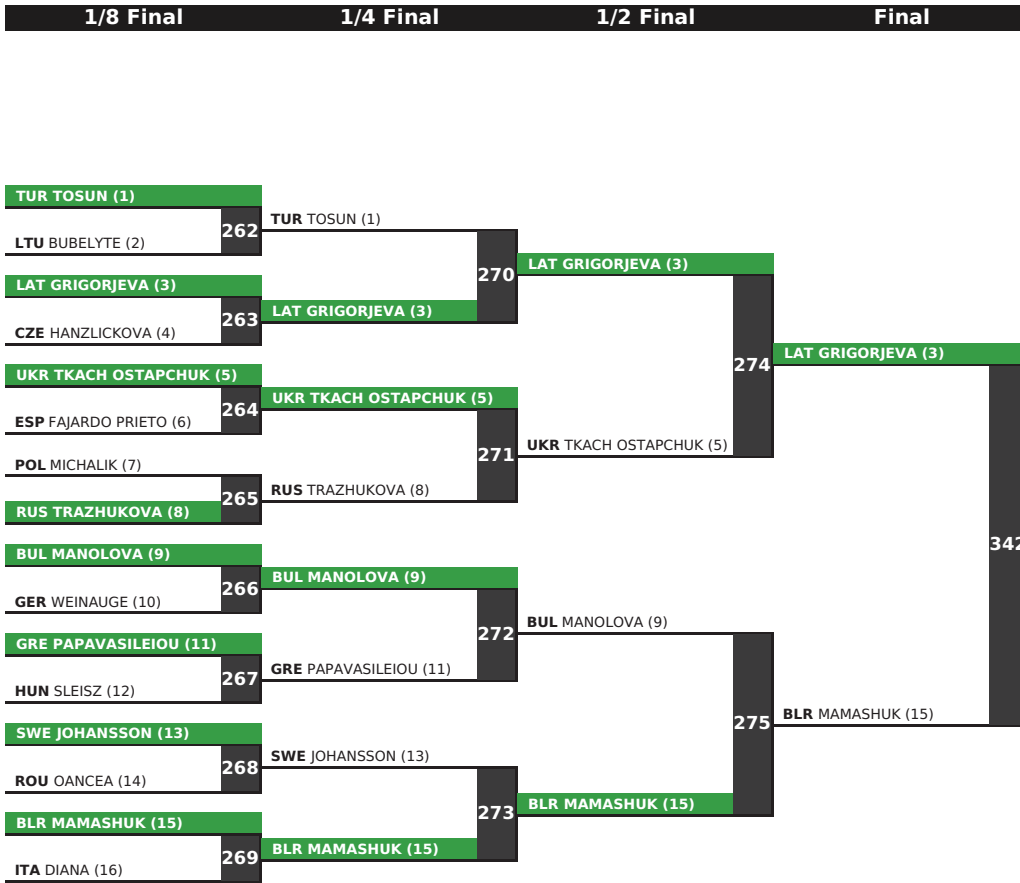

1/8 Final - FW - 63 kg

Match	Wrestler	CP	TP	Wrestler	CP	TP	Victory
262	TUR - TOSUN Buse	4	12	LTU - BUBELYTE Indre	1	1	SP
263	LAT - GRIGORJEVA Anastasija	5	13	CZE - HANZLICKOVA Adela	0	2	VT
264	UKR - TKACH OSTAPCHUK Yuliya	4	13	ESP - FAJARDO PRIETO Aurora	1	3	SP
265	POL - MICHALIK Monika Ewa	1	2	RUS - TRAZHUKOVA Inna	3	6	PP
266	BUL - MANOLOVA Dzhanaan Filipova	5	4	GER - WEINAUGE Nadine	0	0	VT
267	GRE - PAPAVALSILEIOU Agoro	3	6	HUN - SLEISZ Gabriella	1	3	PP
268	SWE - JOHANSSON Henna Katarina	4	10	ROU - OANCEA Beatrice	0	0	ST
269	BLR - MAMASHUK Maria	4	13	ITA - DIANA Maria	1	2	SP

1/4 Final - FW - 63 kg

Match	Wrestler	CP	TP	Wrestler	CP	TP	Victory
270	TUR - TOSUN Buse	1	5	LAT - GRIGORJEVA Anastasija	4	15	SP
271	UKR - TKACH OSTAPCHUK Yuliya	3	8	RUS - TRAZHUKOVA Inna	0	0	PO
272	BUL - MANOLOVA Dzhanaan Filipova	3	3	GRE - PAPAVALSILEIOU Agoro	0	0	PO
273	SWE - JOHANSSON Henna Katarina	0	0	BLR - MAMASHUK Maria	3	5	PO

1/2 Final - FW - 63 kg

Match	Wrestler	CP	TP	Wrestler	CP	TP	Victory
274	LAT - GRIGORJEVA Anastasija	3	6	UKR - TKACH OSTAPCHUK Yuliya	1	3	PP
275	BUL - MANOLOVA Dzhanaan Filipova	1	2	BLR - MAMASHUK Maria	3	6	PP

Repechage - FW - 63 kg

Match	Wrestler	CP	TP	Wrestler	CP	TP	Victory
324	CZE - HANZLICKOVA Adela	5	9	TUR - TOSUN Buse	0	4	VT
325	ITA - DIANA Maria	1	2	SWE - JOHANSSON Henna Katarina	3	4	PP

Final 3-5 - FW - 63 kg

Match	Wrestler	CP	TP	Wrestler	CP	TP	Victory
340	UKR - TKACH OSTAPCHUK Yuliya	5	4	CZE - HANZLICKOVA Adela	0	0	VT
341	BUL - MANOLOVA Dzhanaan Filipova	5	5	SWE - JOHANSSON Henna Katarina	0	3	VT

Final - FW - 63 kg

Match	Wrestler	CP	TP	Wrestler	CP	TP	Victory
342	LAT - GRIGORJEVA Anastasija	3	10	BLR - MAMASHUK Maria	1	2	PP