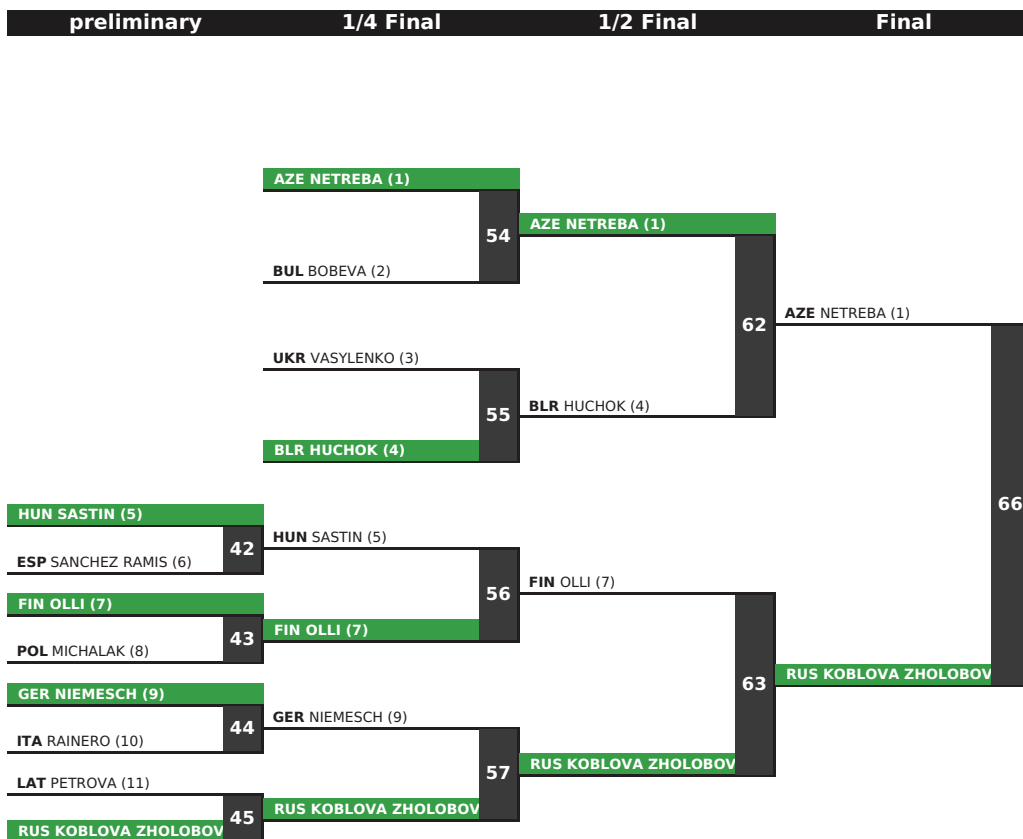

preliminary - FW - 58 kg

Match	Wrestler	CP	TP	Wrestler	CP	TP	Victory
42	HUN - SASTIN Marianna	5	9	ESP - SANCHEZ RAMIS Karima	0	0	VT
43	FIN - OLLI Petra Maarit	4	11	POL - MICHALAK Katarzyna	0	0	ST
44	GER - NIEMESCH Luisa Helga Gerda	3	6	ITA - RAINERO Carola	1	5	PP
45	LAT - PETROVA Irina	0	0	RUS - KOBLOVA ZHOLOBOVA Valeria	4	10	ST

1/4 Final - FW - 58 kg

Match	Wrestler	CP	TP	Wrestler	CP	TP	Victory
54	AZE - NETREBA Irina Petrovna	3	8	BUL - BOBEVA Viktoria Ivanova	1	4	PP
55	UKR - VASYLENKO Ganna	1	10	BLR - HUCHOK Anastasiya	3	16	PP
56	HUN - SASTIN Marianna	1	2	FIN - OLLI Petra Maarit	3	2	PP
57	GER - NIEMESCH Luisa Helga Gerda	0	0	RUS - KOBLOVA ZHOLOBOVA Valeria	4	10	ST

1/2 Final - FW - 58 kg

Match	Wrestler	CP	TP	Wrestler	CP	TP	Victory
62	AZE - NETREBA Irina Petrovna	3	6	BLR - HUCHOK Anastasiya	1	1	PP
63	FIN - OLLI Petra Maarit	1	1	RUS - KOBLOVA ZHOLOBOVA Valeria	3	8	PP

Repechage - FW - 58 kg

Match	Wrestler	CP	TP	Wrestler	CP	TP	Victory
81	LAT - PETROVA Irina	1	4	GER - NIEMESCH Luisa Helga Gerda	4	15	SP

Final 3-5 - FW - 58 kg

Match	Wrestler	CP	TP	Wrestler	CP	TP	Victory
78	BUL - BOBEVA Viktoria Ivanova	3	6	BLR - HUCHOK Anastasiya	1	5	PP
82	FIN - OLLI Petra Maarit	3	5	GER - NIEMESCH Luisa Helga Gerda	1	2	PP

Final - FW - 58 kg

Match	Wrestler	CP	TP	Wrestler	CP	TP	Victory
66	AZE - NETREBA Irina Petrovna	0	0	RUS - KOBLOVA ZHOLOBOVA Valeria	3	5	PO