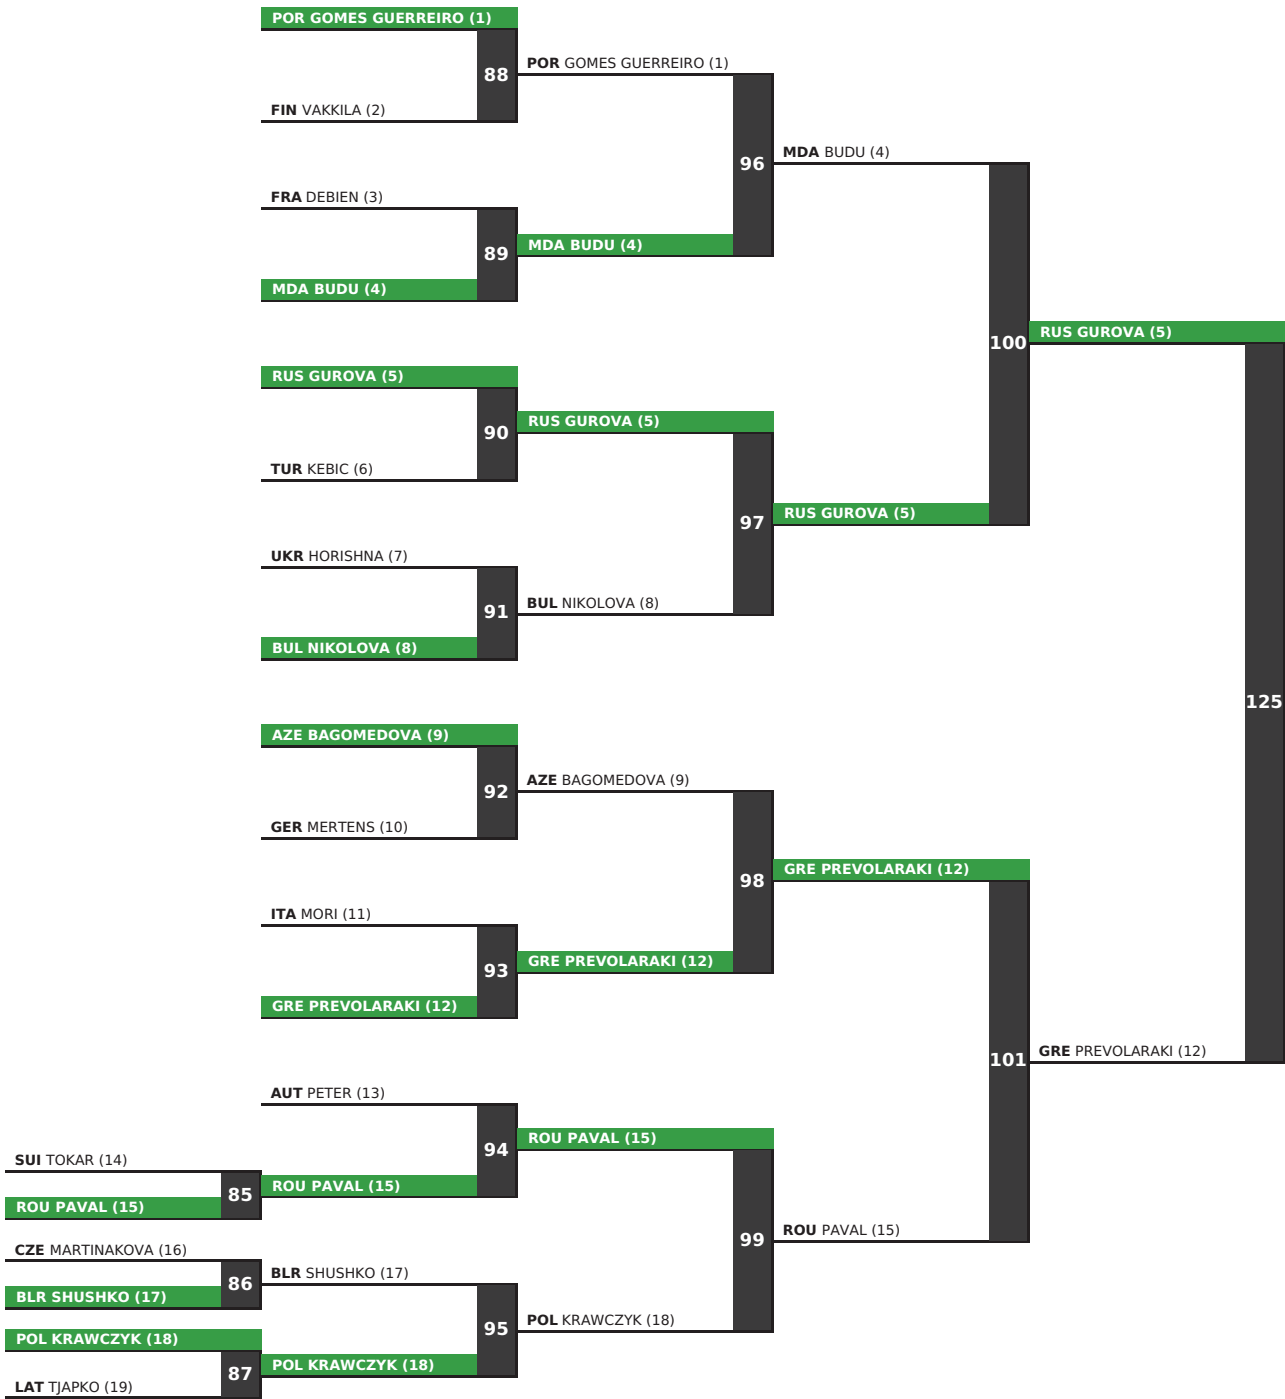

Female Wrestling - Seniors - 53 kg

Rank	Team	Wrestler	CP	VT	ST	TP	TP Gvn	Team Rank Pts
1.	RUS	GUROVA Maria	15	1	1	29	2	10
2.	GRE	PREVOLARAKI Maria	13	1	1	28	11	9
3.	MDA	BUDU Natalia	12	1	1	24	14	8
3.	ROU	PAVAL Ana Maria	15	0	2	26	17	8
5.	TUR	KEBIC Burcu	3	0	0	11	21	6
5.	AZE	BAGOMEDOVA Patimat	8	0	1	18	7	6
7.	POL	KRAWCZYK Katarzyna	9	0	2	25	5	4
8.	BUL	NIKOLOVA Evelina Georgieva	6	1	0	17	28	3
9.	BLR	SHUSHKO Nadzeya	6	1	0	5	11	2
10.	POR	GOMES GUERREIRO Vania Andreia	4	0	0	9	14	1
11.	FRA	DEBIEN Tatiana	1	0	0	4	4	0
12.	ITA	MORI Francesca	1	0	0	4	20	0
13.	GER	MERTENS Laura	1	0	0	2	7	0
14.	FIN	VAKKILA Janika Annilna	1	0	0	2	8	0
15.	UKR	HORISHNA Lilya	0	0	0	11	12	0
16.	CZE	MARTINAKOVA Lenka	0	0	0	0	4	0
17.	AUT	PETER Dorina Maria	0	0	0	0	10	0
18.	SUI	TOKAR Nadine Simone	0	0	0	0	10	0
19.	LAT	TJAPKO Karalina	0	0	0	0	10	0

preliminary   1/8 Final   1/4 Final   1/2 Final   Final

Repechage